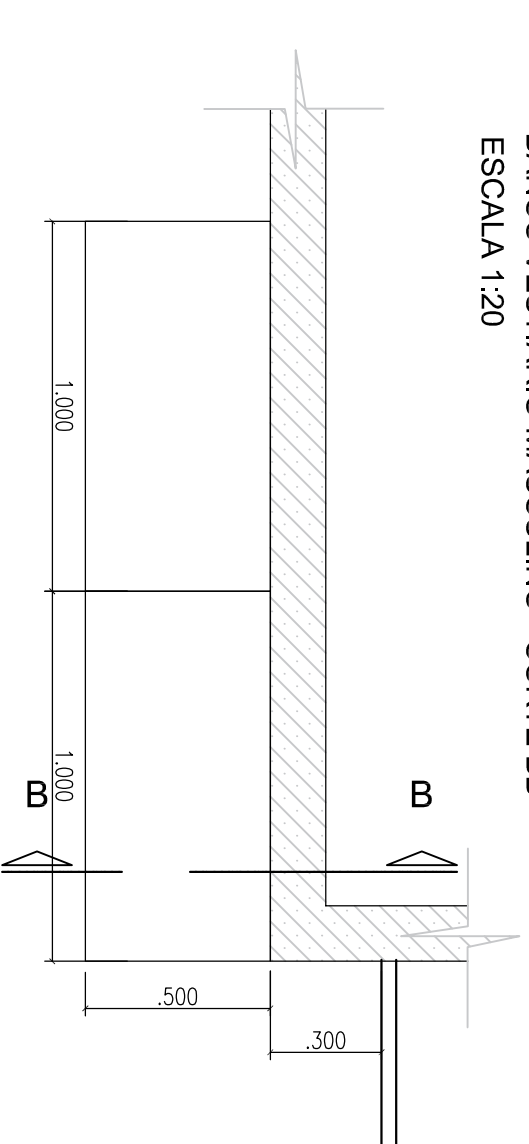

BANCO VESTIÁRIO FEMININO - CORTE AA
ESCALA 1:20

BANCO VESTIÁRIO FEMININO - PLANTA BAIXA
ESCALA 1:20

BANCO VESTIÁRIO FEMININO - VISTA
ESCALA 1:20

BANCO VESTIÁRIO MASCULINO - CORTE BB
ESCALA 1:20

BANCO VESTIÁRIO MASCULINO - PLANTA BAIXA
ESCALA 1:20

BANCO VESTIÁRIO MASCULINO - VISTA
ESCALA 1:20

OBS: CONFERIR MEDIDAS NO LOCAL.

DISCIPLINA	MOBILIÁRIO - 1.5 VESTIÁRIOS - 24
ESPECIALIDADE	DETALHAMENTO BANCO DE VESTIÁRIO
CONTEÚDO	PLANTAS BAIXAS, VISTAS E CORTES
DESENHO	JANAINA
DATA	03/07/2015
ESCALA	1:20