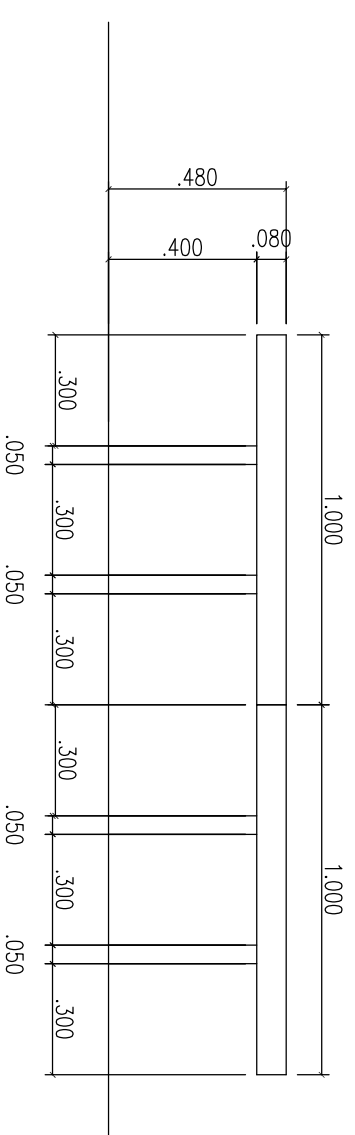

BANCO VESTIÁRIO FEMININO - CORTE AA
ESCALA 1:20

BANCO VESTIÁRIO FEMININO - PLANTA BAIXA
ESCALA 1:20

BANCO VESTIÁRIO FEMININO - VISTA
ESCALA 1:20

BANCO VESTIÁRIO MASCULINO - CORTE BB
ESCALA 1:20

BANCO VESTIÁRIO MASCULINO - PLANTA BAIXA
ESCALA 1:20

BANCO VESTIÁRIO MASCULINO - VISTA
ESCALA 1:20

OBS: CONFERIR MEDIDAS NO LOCAL.

DISCIPLINA	MOBILIÁRIO - 1.5 VESTIÁRIOS - 24
ESPECIALIDADE	DETALHAMENTO BANCO DE VESTIÁRIO
CONTEÚDO	PLANTAS BAIXAS, VISTAS E CORTES
DESENHO	JANAINA
DATA	03/07/2015
ESCALA	1:20

CATEGORIA	DES. EXECUTIVO
DET	
23/24	