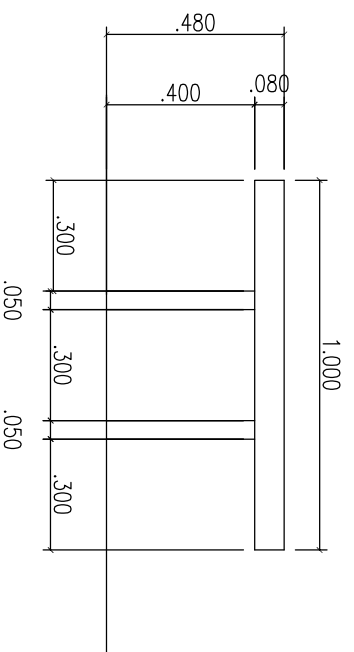

BANCO VESTIÁRIO FEMININO - CORTE AA
ESCALA 1:20

BANCO VESTIÁRIO FEMININO - PLANTA BAIXA
ESCALA 1:20

BANCO VESTIÁRIO FEMININO - VISTA
ESCALA 1:20

BANCO VESTIÁRIO MASCULINO - CORTE BB
ESCALA 1:20

BANCO VESTIÁRIO MASCULINO - PLANTA BAIXA
ESCALA 1:20

BANCO VESTIÁRIO MASCULINO - VISTA
ESCALA 1:20

OBS: CONFERIR MEDIDAS NO LOCAL.

DISCIPLINA	MOBILIÁRIO - 1.5 VESTIÁRIOS - 24
ESPECIALIDADE	DETALHAMENTO BANCO DE VESTIÁRIO
CONTEÚDO	PLANTAS BAIXAS, VISTAS E CORTES
DESENHO	JANAINA
DATA	03/07/2015
ESCALA	1:20