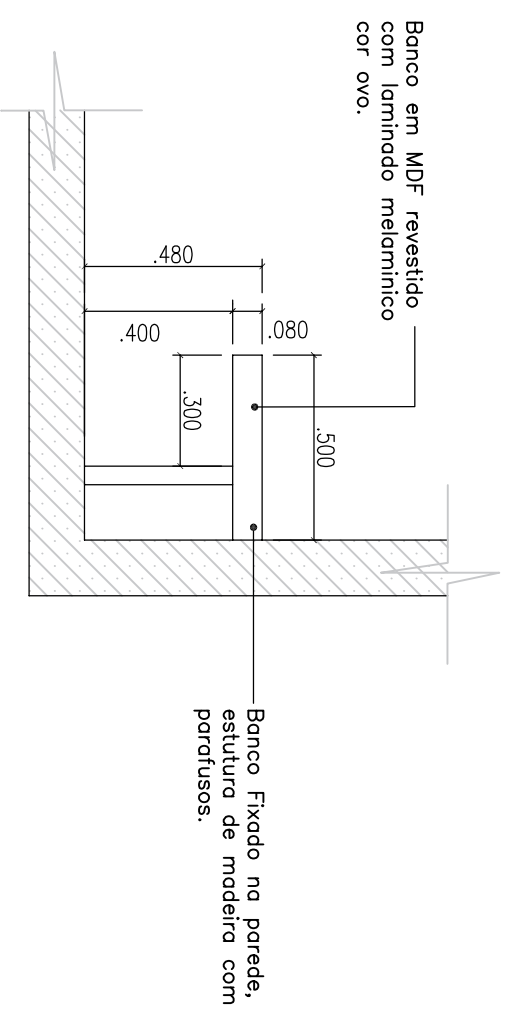

BANCO VESTIÁRIO FEMININO - CORTE AA
ESCALA 1:20

BANCO VESTIÁRIO FEMININO - PLANTA BAIXA
ESCALA 1:20

BANCO VESTIÁRIO FEMININO - VISTA
ESCALA 1:20

BANCO VESTIÁRIO MASCULINO - CORTE BB
ESCALA 1:20

BANCO VESTIÁRIO MASCULINO - PLANTA BAIXA
ESCALA 1:20

BANCO VESTIÁRIO MASCULINO - VISTA
ESCALA 1:20

OBS: CONFERIR MEDIDAS NO LOCAL.

DISCIPLINA	MOBILIÁRIO - 1.5 VESTIÁRIOS - 24
ESPECIALIDADE	DETALHAMENTO BANCO DE VESTIÁRIO
CONTEÚDO	PLANTAS BAIXAS, VISTAS E CORTES
DESENHO	JANAINA
DATA	03/07/2015
ESCALA	1:20

CATEGORIA	DES. EXECUTIVO
DET	
23/24	